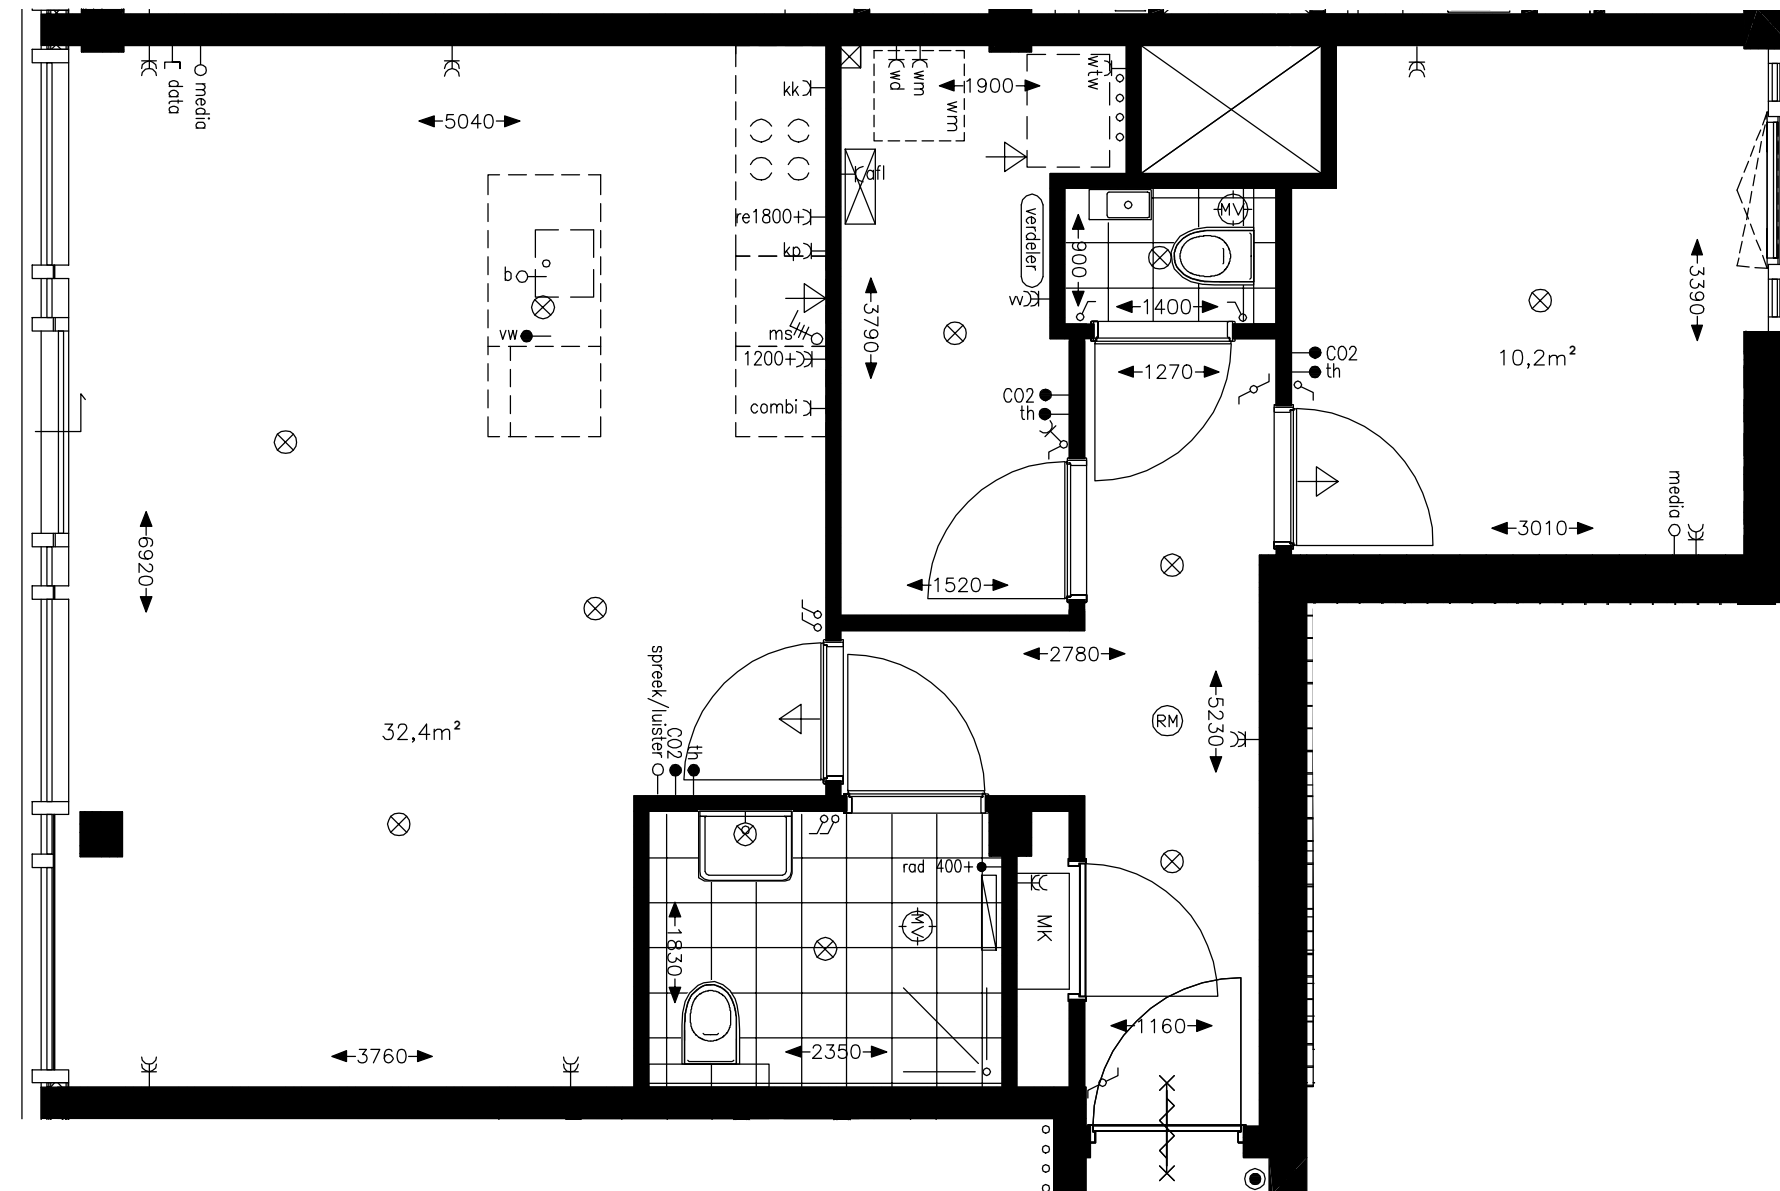

The West Blake

WESTBLAAK 24-32 | ROTTERDAM

OOSTGEVEL

The West Blake

WESTBLAAK 24-32 | ROTTERDAM

ZUIDGEVEL

The West Blake

WESTBLAAK 24-32 | ROTTERDAM

WESTGEVEL

The West Blake

WESTBLAAK 24-32 | ROTTERDAM

Type Q

Uptown

Appartement 7.05 Verdieping 7

Appartement 8.05 Verdieping 8

Datum: 29-05-2024