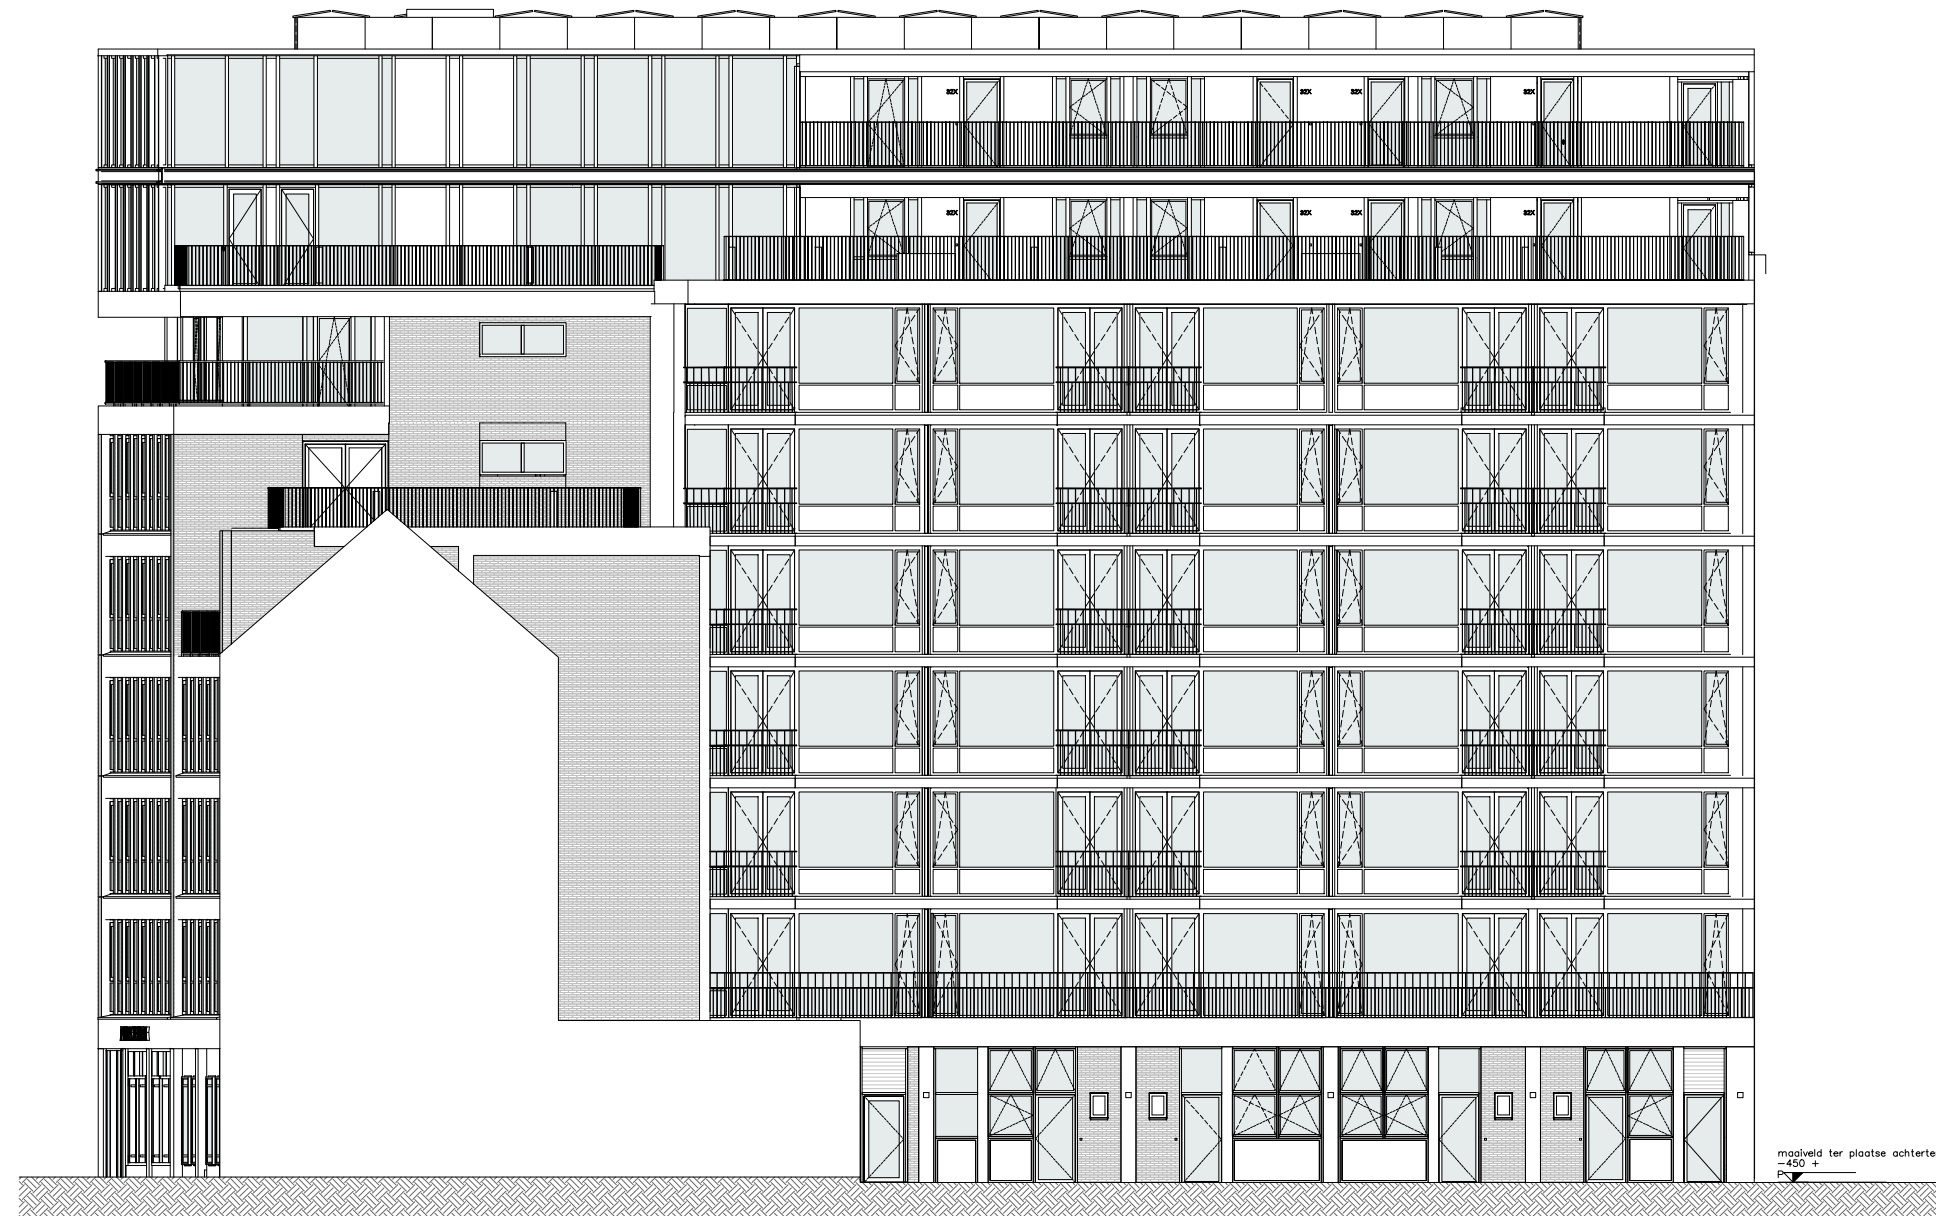

The West Blake

WESTBLAAK 24-32 | ROTTERDAM

OOSTGEVEL

The West Blake

WESTBLAAK 24-32 | ROTTERDAM

ZUIDGEVEL

The West Blake

WESTBLAAK 24-32 | ROTTERDAM

WESTGEVEL

The West Blake

WESTBLAAK 24-32 | ROTTERDAM

Type Q

Uptown

Appartement 7.05 Verdieping 7

Appartement 8.05 Verdieping 8

Datum: 29-05-2024