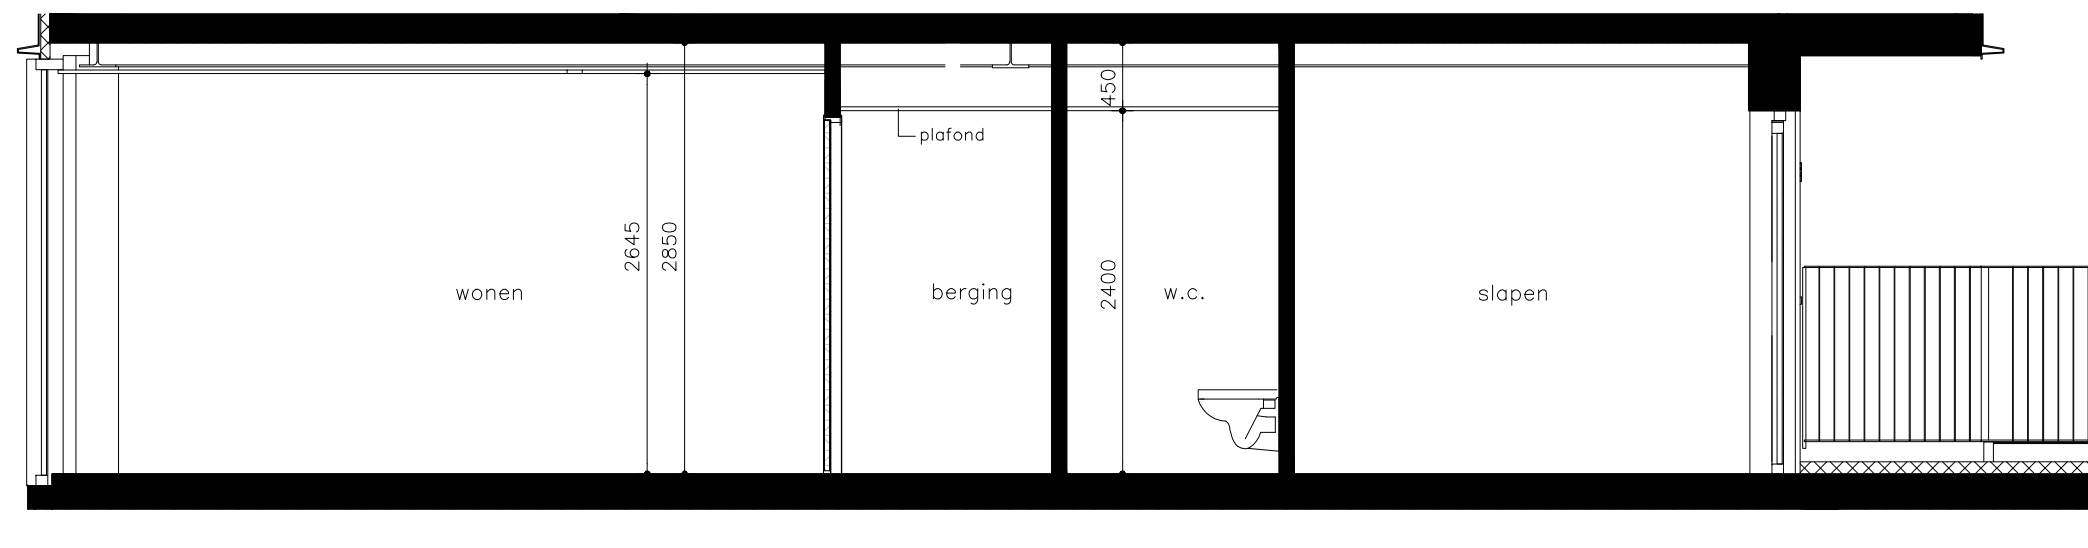

The West Blake

WESTBLAAK 24-32 | ROTTERDAM

Doorsnede

Type Q

Uptown

Doorsnede appartement
7.05

Schaal 1:50