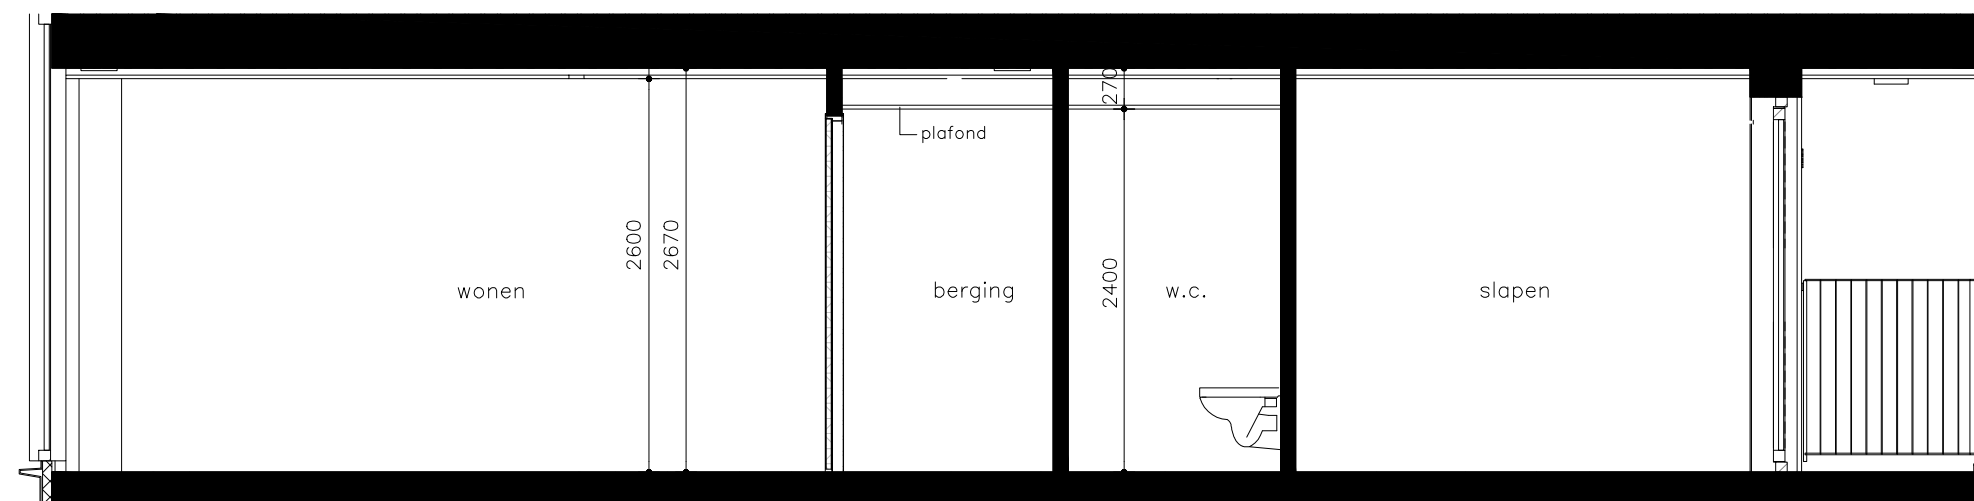

The West Blake

WESTBLAAK 24-32 | ROTTERDAM

Doorsnede

Type Q

Uptown

Doorsnede appartement
8.05

Schaal 1:50