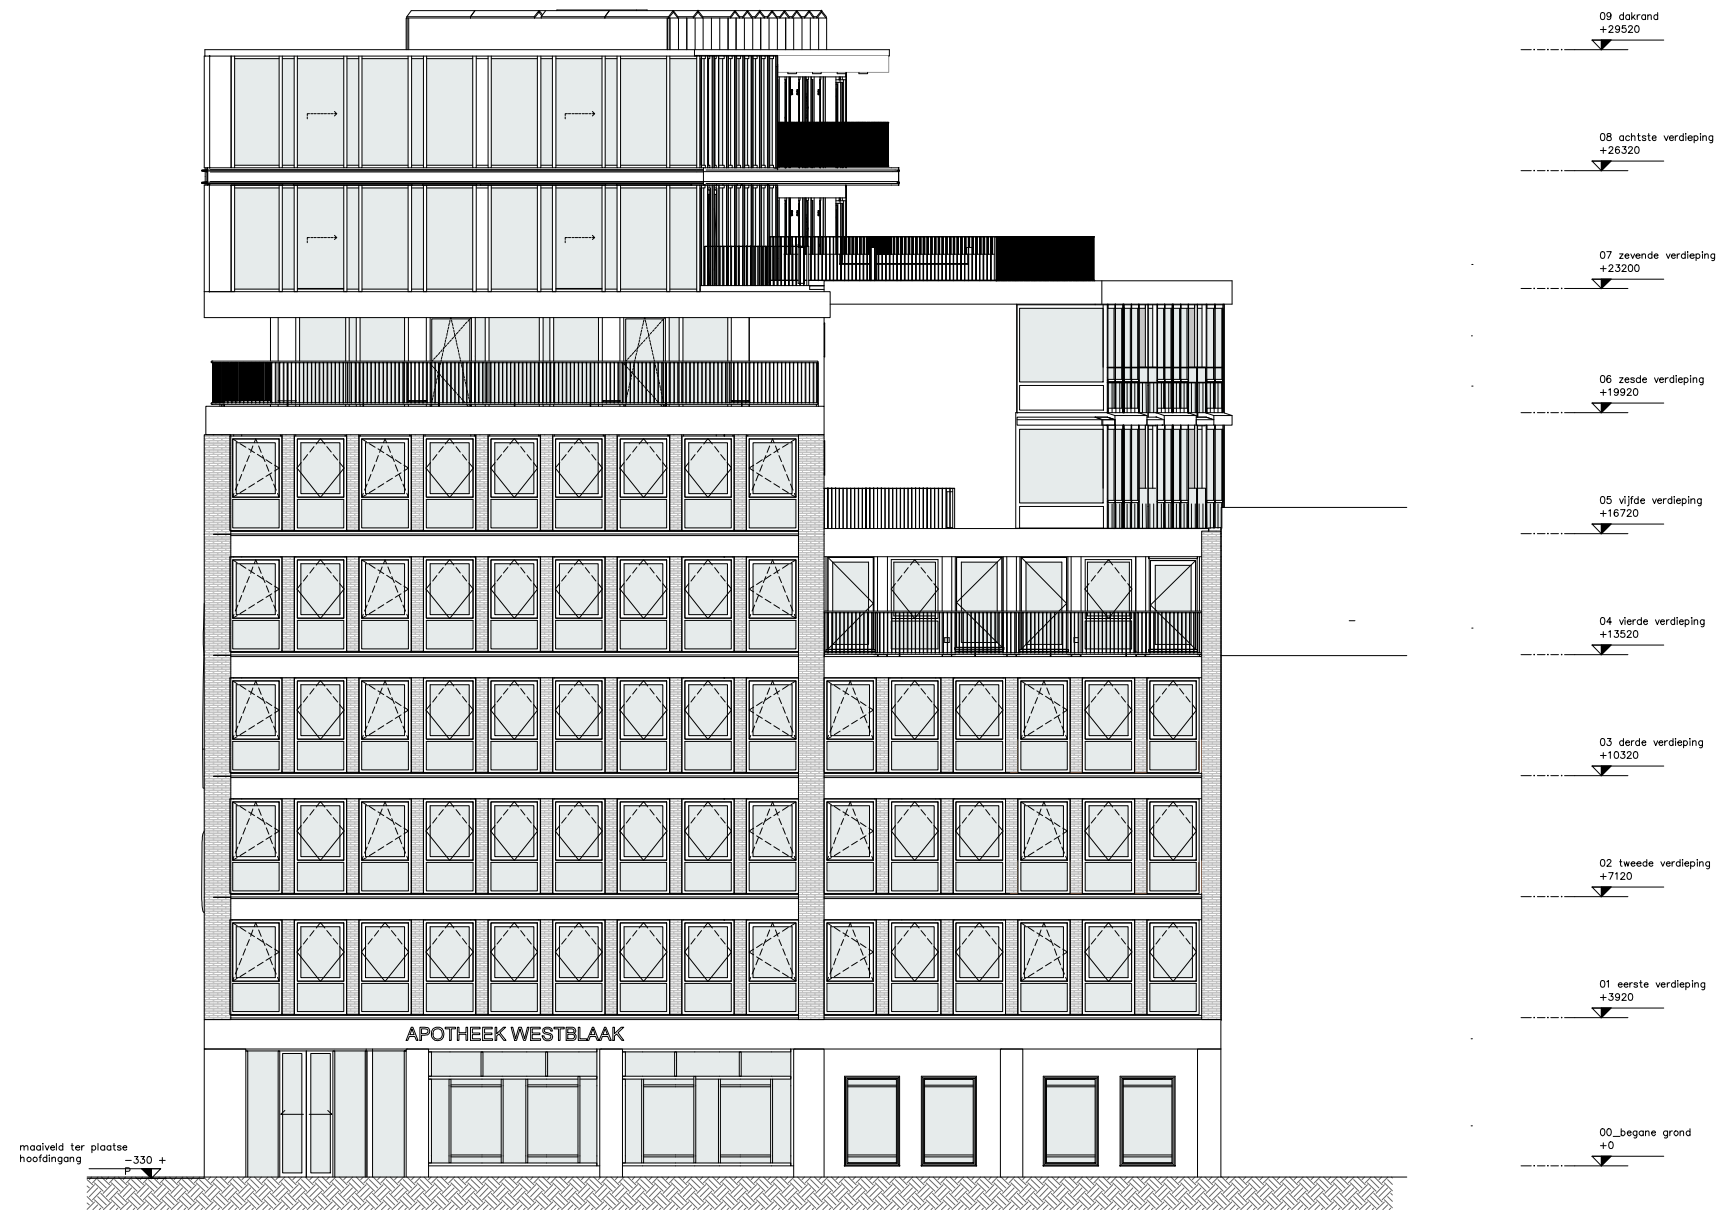

The West Blake

WESTBLAAK 24-32 | ROTTERDAM

OOSTGEVEL

The West Blake

WESTBLAAK 24-32 | ROTTERDAM

ZUIDGEVEL

The West Blake

WESTBLAAK 24-32 | ROTTERDAM

WESTGEVEL

The West Blake

WESTBLAAK 24-32 | ROTTERDAM

Type Q

Uptown

Appartement 7.05 Verdieping 7

Appartement 8.05 Verdieping 8

Datum: 29-05-2024